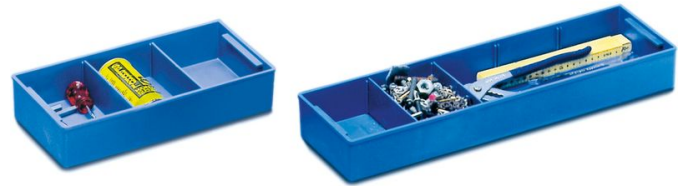

Inserto in plastica - 40625

Descrizione del prodotto

- In PS blu, incl. 2 divisori.
- Possibilità di combinazione per 40707: 4 x 40625, o 2 x 40625 e 3 x 40624.
- Possibilità di combinazione per 40708: 4 x 40624, o 2 x 40625 e 1 x 40624.

Caratteristiche del prodotto

Adatto alle misure interne x	Adatto per 40707, 40708	Descrizione Inserto in plastica.	Larghezza 155 mm	Lunghezza 515 mm
Misure 515 mm x 155 mm x 60 mm	Peso 0.6 kg			