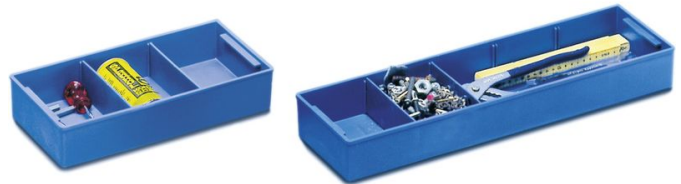

Inserto in plastica - 40625

Descrizione del prodotto

- In PS blu, incl. 2 divisori.
- Possibilità di combinazione per 40707: 4 x 40625, o 2 x 40625 e 3 x 40624.
- Possibilità di combinazione per 40708: 4 x 40624, o 2 x 40625 e 1 x 40624.

Caratteristiche del prodotto

Adatto per	40707, 40708
Descrizione	Inserto in plastica
Larghezza	155 mm
Lunghezza	515 mm
Misure	515 mm × 155 mm × 60 mm
Peso	0.6 kg

ZARGES GmbH

Oberdorf 1

CH-8222 Beringen

Tel: +41 (0) 52 682 06 00