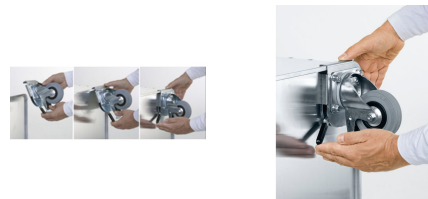

Rotelle clip-on - 40741

Descrizione del prodotto

- Le ruote clip-on ZARGES rendono mobile qualsiasi cassa a partire da dimensioni interne 550 x 350 mm (LxP), con pochi interventi e senza impiego di attrezzi.
- Semplice montaggio senza bisogno di utensili.
- In gomma piena, Ø 100 mm, ruote orientabili con dispositivo di bloccaggio.
- Portata fino a 100 kg con 4 ruote.
- Per l'uso si consiglia: 2 ruote orientabili + 2 fisse; oppure 4 ruote orientabili.
- Adatto per le serie K 470, Eurobox e ZARGES Box.
- Set composto da due ruote.

Caratteristiche del prodotto

Carico	Descrizione	Diametro ruote	Peso
100 kg	Set ruota d'appoggio	100 mm	2.7 kg