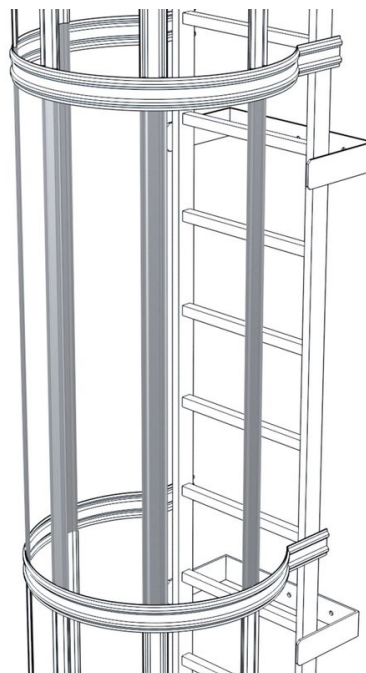

Protezione posteriore - 41245

Descrizione del prodotto

- Puntone forato e profilato.
- Lunghezza: 1.400 mm. Larghezza: 66 mm.

Caratteristiche del prodotto

Materiale

**Lega leggera
anodizzata**

Peso

0.9 kg