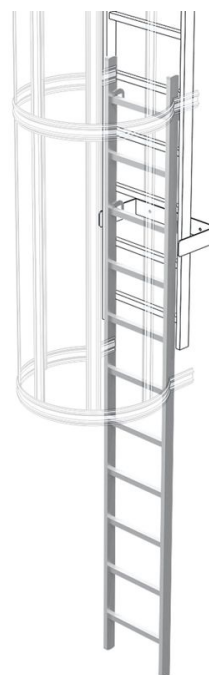

Scala d'accesso - 41445

Descrizione del prodotto

- Agganciabile in alto grazie al gancio integrato. con lucchetto.

Caratteristiche del prodotto

Lunghezza scala	3.18 m
Materiale	Alluminio
Peso	6.6 kg

ZARGES GmbH