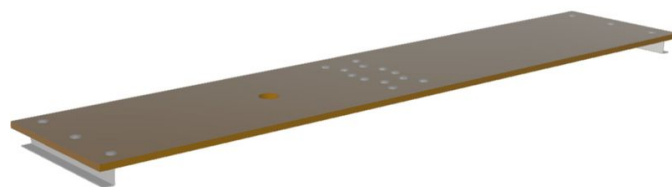

Piattaforma di retrofit per Multimax M - 41619

Descrizione del prodotto

- Piattaforma in 2 parti in legno
- Ribaltabile al centro per un trasporto e uno stoccaggio salvaspazio.

Caratteristiche del prodotto

Adatto per	41687
Garanzia	Missing translation
Larghezza	0.36 m
Lunghezza	1.43 m
Materiale	Legno
Peso	4.2 kg

ZARGES GmbH

Oberdorf 1

CH-8222 Beringen

Tel: +41 (0) 52 682 06 00

Fax: +41 (0) 52 682 06 04

schweiz@zarges.ch