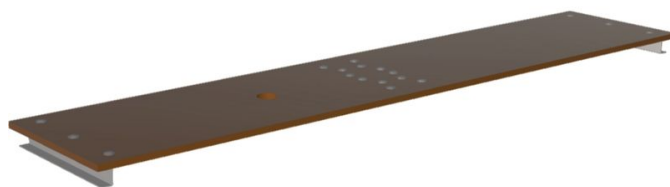

# Piattaforma di retrofit per Multimax M - 41620

## Descrizione del prodotto

- Piattaforma in 2 parti in legno
- Ribaltabile al centro per un trasporto e uno stoccaggio salvaspazio.

## Caratteristiche del prodotto

Adatto per	41686
Garanzia	Missing translation
Larghezza	0.36 m
Lunghezza	1.99 m
Materiale	Legno
Peso	5.6 kg

ZARGES GmbH

Oberdorf 1

CH-8222 Beringen

Tel: +41 (0) 52 682 06 00