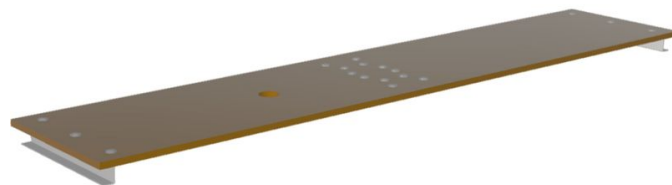

# Piattaforma di retrofit per Multimax M - 41620

## Descrizione del prodotto

- Piattaforma in 2 parti in legno
- Ribaltabile al centro per un trasporto e uno stoccaggio salvaspazio.

## Caratteristiche del prodotto

Adatto per	41686
Garanzia	Missing translation
Larghezza	0.36 m
Lunghezza	1.99 m
Materiale	Legno
Peso	5.6 kg

ZARGES GmbH

Oberdorf 1

CH-8222 Beringen

Tel: +41 (0) 52 682 06 00