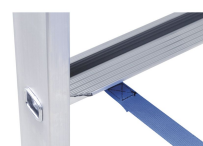

Meistertritt S - 41633

Modello Premium con dotazione di sicurezza completa, piattaforma extra-large, gradini Saferstep e corrimano.

Descrizione del prodotto

- Modello Premium con dotazione di sicurezza completa, piattaforma extra-large, gradini Saferstep e corrimano.
- Piattaforma particolarmente ampia con rivestimento in lamiera di alluminio striata per una maggiore libertà di movimento sulla scala.
- Di serie con due corrimano per una salita e discesa sicura.
- Gradini profondi 80 mm, scanalati con inserto in plastica antiscivolo in direzione longitudinale e trasversale.
- Spazioso vassoio portaoggetti in alluminio con ampio spazio per attrezzi e minuteria.
- Altezza della staffa arresto 1.000 mm.
- Struttura robusta: giunzione a gradini con profilati in alluminio estruso.

Suggerimenti e caratteristiche speciali

Versione mobile disponibile a partire da 5 gradini.
 Corrisponde alla norma EN 131, per uso professionale.

Caratteristiche del prodotto

Altezza di lavoro

3 m

Altezza piattaforma	1.03 m
Altezza verticale scala	2.03 m
Carico	max. 150 kg
Certificazione	TÜV-SÜD
Collegamento tra pioli/gradini e staggia	ribordato
Dimensioni trasporto	2.200 mm × 620 mm × 155 mm
Distanza tra pioli/gradini in verticale	265 mm
Garanzia	10 anni
Larghezza della piattaforma	390 mm
Larghezza esterna inferiore	0.62 m
Lunghezza piattaforma	380 mm
Lunghezza scala	2.2 m
Materiale	Alluminio
Numero di gradini incl. piattaforma	4
Peso	10.7 kg
Profondità del gradino	80 mm
Profondità montanti	73 mm
Profondità montanti	58 mm
Profondità montanti parte di salita/parte d'appoggio	73mm / 58mm
Rivestimento	naturale
Standard	EN 131 professional
Superficie base	1,08 m × 0,62 m