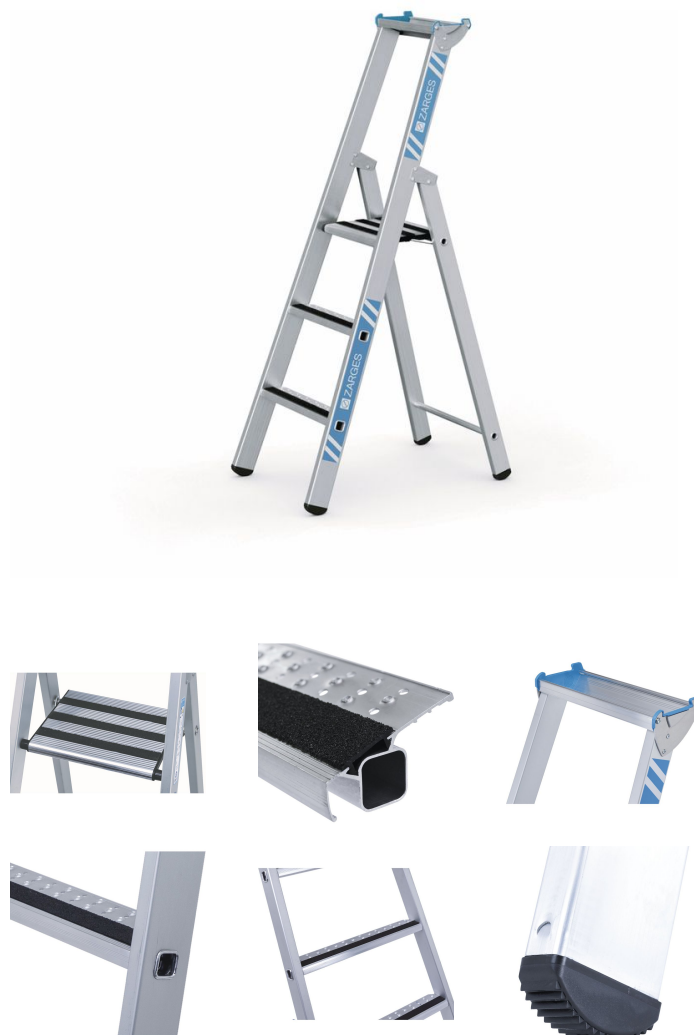

R13step S - 41636

Stabilità antiscivolo anche in presenza di bagnato o olio: sui gradini R13 durante la salita e la discesa, nonché sulla piattaforma extra larga.

Descrizione del prodotto

- Stabilità antiscivolo anche in presenza di bagnato o olio: sui gradini R13 durante la salita e la discesa, nonché sulla piattaforma extra larga.
- La piattaforma più ampia della sua categoria, dotata di rivestimento R13 per garantire una posizione stabile e antiscivolo anche durante i lavori più lunghi.
- Spazioso vassoio portaoggetti in alluminio con ampio spazio per attrezzi e minuteria.
- Gradini profondi 80 mm con rivestimento R13, profilatura e forature per il deflusso dei liquidi, per un'aderenza notevolmente superiore in ogni situazione.
- Mani pulite grazie ai montanti anodizzati resistenti all'abrasione.
- Il gradino alto 280 mm offre la maggiore altezza di lavoro della sua categoria.
- Struttura robusta: giunzione a gradini con bordatura tra longheroni e piattaforma, con profili in alluminio estruso.
- Tappi sostituibili in plastica bi-componente per un appoggio antiscivolo e, allo stesso tempo, un solido alloggiamento nel montante

Suggerimenti e caratteristiche

speciali

Piattaforma e gradini con rivestimento R13.

Corrisponde alla norma EN 131, per uso professionale.

Caratteristiche del prodotto

Altezza di lavoro	2.8 m
Altezza piattaforma	0.8 m
Carico	max. 150 kg
Certificazione	TÜV-SÜD
Collegamento tra pioli/gradini e staggia	ribordato
Dimensioni trasporto	ca. 1.590 mm × ca. 490 mm × ca. 170 mm
Distanza tra pioli/gradini in verticale	265 mm
Garanzia	10 anni
Larghezza della piattaforma	300 mm
Larghezza esterna inferiore	0.49 m
Lunghezza piattaforma	250 mm
Lunghezza scala	1.59 m
Materiale	Alluminio
Numero di gradini incl. piattaforma	3
Peso	8.3 kg
Profondità del gradino	80 mm
Profondità montanti	68 mm
Profondità montanti	58 mm