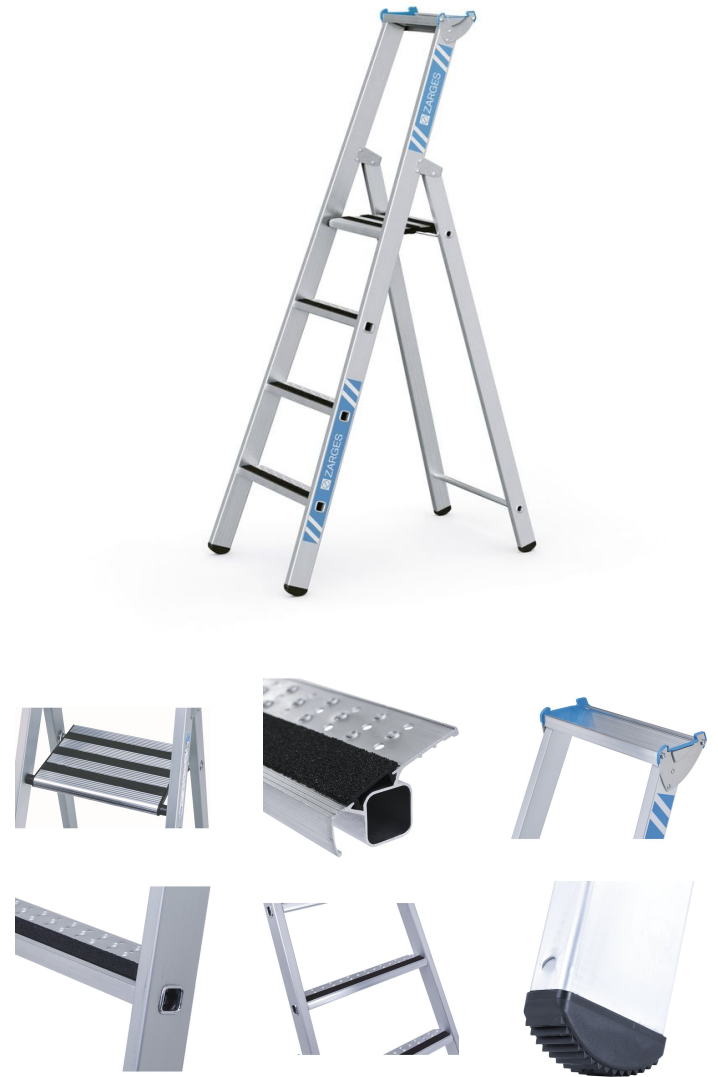

## R13step S - 41637

Stabilità antiscivolo anche in presenza di bagnato o olio: sui gradini R13 durante la salita e la discesa, nonché sulla piattaforma extra larga.

### Descrizione del prodotto

- Stabilità antiscivolo anche in presenza di bagnato o olio: sui gradini R13 durante la salita e la discesa, nonché sulla piattaforma extra larga.
- La piattaforma più ampia della sua categoria, dotata di rivestimento R13 per garantire una posizione stabile e antiscivolo anche durante i lavori più lunghi.
- Spazioso vassoio portaoggetti in alluminio con ampio spazio per attrezzi e minuteria.
- Gradini profondi 80 mm con rivestimento R13, profilatura e forature per il deflusso dei liquidi, per un'aderenza notevolmente superiore in ogni situazione.
- Mani pulite grazie ai montanti anodizzati resistenti all'abrasione.
- Il gradino alto 280 mm offre la maggiore altezza di lavoro della sua categoria.
- Struttura robusta: giunzione a gradini con bordatura tra longheroni e piattaforma, con profili in alluminio estruso.
- Tappi sostituibili in plastica bi-componente per un appoggio antiscivolo e, allo stesso tempo, un solido alloggiamento nel montante

## Caratteristiche del prodotto

Altezza di lavoro	3.1 m
Altezza piattaforma	1.06 m
Carico	max. 150 kg
Certificazione	TÜV-SÜD
Collegamento tra pioli/gradini e staggia	ribordato
Dimensioni trasporto	ca. 1.870 mm × ca. 520 mm × ca. 170 mm
Distanza tra pioli/gradini in verticale	265 mm
Garanzia	10 anni
Larghezza della piattaforma	300 mm
Larghezza esterna inferiore	0.52 m
Lunghezza piattaforma	250 mm
Lunghezza scala	1.87 m
Materiale	Alluminio
Numero di gradini incl. piattaforma	4
Peso	9.8 kg
Profondità del gradino	80 mm
Profondità montanti	68 mm
Profondità montanti	58 mm

Profondità montanti parte di salita/parte d'appoggio	68mm / 58mm
Rivestimento	anodizzato
Standard	EN 131 professional
Superficie base	0,92 m × 0,52 m
Tipo di pioli/gradini	Gradino R13
Vaschetta portaoggetti	Alluminio