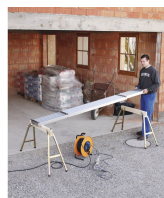

# Cavallo a cavalletto multiuso - 42132

## Descrizione del prodotto

- Appoggio largo 80 cm, protezione antiscivolo laterale.
- Ripiegabile con ingombro ridotto.
- Tutti e quattro i piedi regolabili in altezza da 60 cm a 90 cm.
- Carico max. 150 kg.