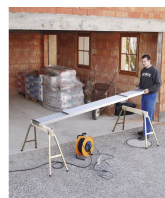

Cavallo a cavalletto multiuso - 42132

Descrizione del prodotto

- Appoggio largo 80 cm, protezione antiscivolo laterale.
- Ripiegabile con ingombro ridotto.
- Tutti e quattro i piedi regolabili in altezza da 60 cm a 90 cm.
- Carico max. 150 kg.