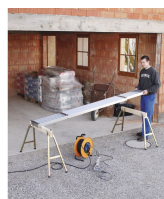

# Scala estraibile in alluminio - 42302

Superficie di lavoro pratica e flessibile anche per lavori prolungati, con altezza di lavoro fino a 3,00 m.

## Descrizione del prodotto

- Larghezza ca. 0,30 m.
- Allungabile da 2,00 a 3,50 m.
- Utilizzabile fino a altezza d'appoggio 1,00 m.