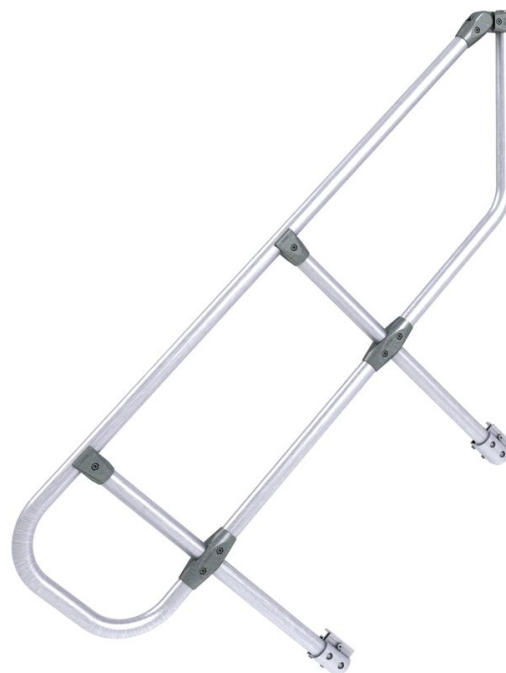

Corrimano su un solo lato,

7 gradini - 42355975

Sicurezza anticaduta laterale per una salita sicura.

Descrizione del prodotto

Caratteristiche del prodotto

Descrizione	Corrimano su un solo lato
-------------	---------------------------