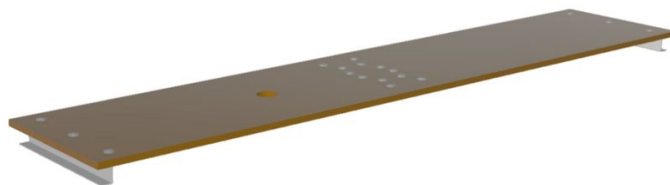

Piattaforma di retrofit per Multitec M - 42429

Descrizione del prodotto

- Piattaforma in 2 parti in legno
- Ribaltabile al centro per un trasporto e uno stoccaggio salvaspazio.

Caratteristiche del prodotto

| | |
|------------|---------------------|
| Adatto per | 42383 |
| Garanzia | Missing translation |
| Larghezza | 0.31 m |
| Lunghezza | 1.43 m |
| Materiale | Legno |
| Peso | 3.7 kg |

ZARGES GmbH

Oberdorf 1