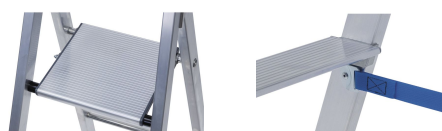

Nova S - 42455

Il robusto classico tra le scale a pioli a un lato: ideale per i più svariati lavori manuali.

Descrizione del prodotto

- Il robusto classico tra le scale a pioli a un lato: ideale per i più svariati lavori manuali.
- Ampia piattaforma per una posizione comoda.
- Utensili e minuteria sempre a portata di mano grazie al pratico vassoio portaoggetti.
- Salita e discesa comode grazie a gradini robusti profondi 80 mm.
- Struttura robusta: giunzione a gradini con bordatura tra longheroni e piattaforma, con profili in alluminio estruso.
- Appoggio sicuro mediante tappo in plastica antiscivolo.
- Profilo del gradino chiuso e tubo di guida incorporato

Suggerimenti e caratteristiche speciali

Corrisponde alla norma EN 131, per uso professionale.

Caratteristiche del prodotto

Altezza di lavoro	3.05 m
Altezza piattaforma	1.05 m
Altezza verticale scala	1.65 m
Carico	max. 150 kg

Certificazione	TÜV-SÜD
Collegamento tra pioli/gradini e staggia	ribordato
Dimensioni trasporto	1.810 mm × 470 mm × 120 mm
Distanza tra pioli/gradini in verticale	216 mm
Garanzia	10 anni
Larghezza della piattaforma	250 mm
Larghezza esterna inferiore	0.46 m
Lunghezza piattaforma	250 mm
Lunghezza scala	1.8 m
Materiale	Alluminio
Numero di gradini incl. piattaforma	5
Peso	6.9 kg
Profondità del gradino	80 mm
Profondità montanti	48 mm
Profondità montanti	48 mm
Profondità montanti parte di salita/parte d'appoggio	48mm / 48mm
Rivestimento	naturale
Standard	EN 131 professional
Superficie base	0,99 m × 0,46 m
Tipo di pioli/gradini	zigrinato
Vaschetta portaoggetti	Plastica