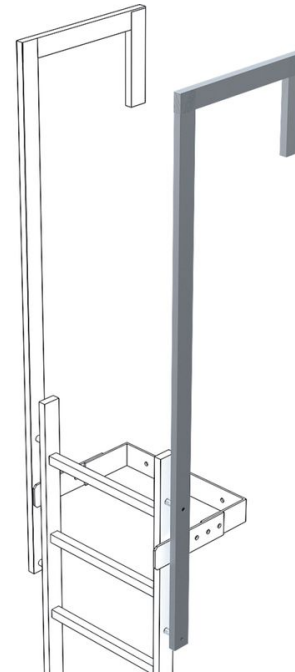

Ringhiera di uscita senza fissaggio a terra - 43049

Descrizione del prodotto

- Dimensioni staggio 60 x 25 mm.
- Lunghezza totale: 1.770 mm.
- Portata: 500 mm.
- Lunghezza utile: 1.380 mm.
- Prezzo per staggio.

Suggerimenti e caratteristiche speciali

Di serie per ogni salita/discesa sono necessari due staggi/parapetti. I prezzi sotto riportati si riferiscono ai singoli staggi/parapetti.

Caratteristiche del prodotto