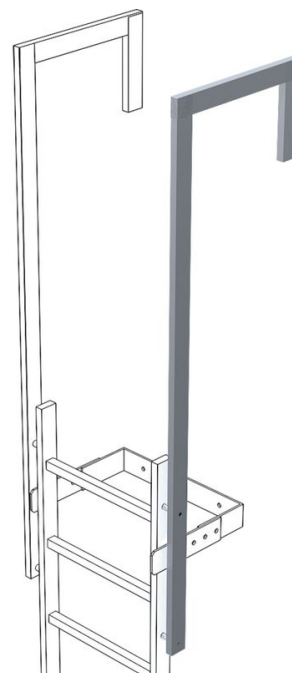

# Ringhiera di uscita senza fissaggio a terra - 43049

## Descrizione del prodotto

- Dimensioni staggio 60 x 25 mm.
- Lunghezza totale: 1.770 mm.
- Portata: 500 mm.
- Lunghezza utile: 1.380 mm.
- Prezzo per staggio.