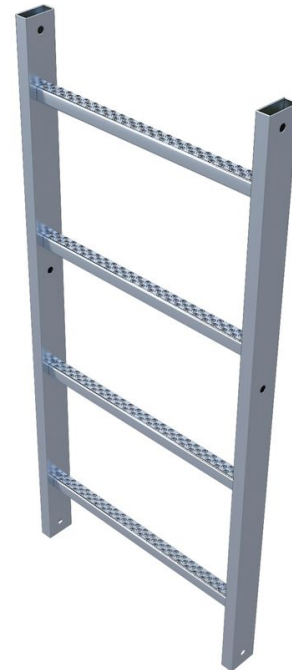

# Scale di salita, acciaio zincato - 43240

## Descrizione del prodotto

- Larghezza della scala: 520 mm.
- Distanza tra i pioli: 280 mm.
- Dimensioni staggio 60 x 25 mm.
- Dimensioni dei pioli forati: 30 x 30 mm.
- Nel materiale fornito sono inclusi per ogni scala due elementi di collegamento in plastica (N. ordin.. 43239).

## Caratteristiche del prodotto

Garanzia	Lunghezza scala	Materiale	Numero di pioli	Peso
<b>10 anni</b>	<b>1.96 m</b>	<b>Acciaio zincato</b>	<b>7</b>	<b>13.2 kg</b>