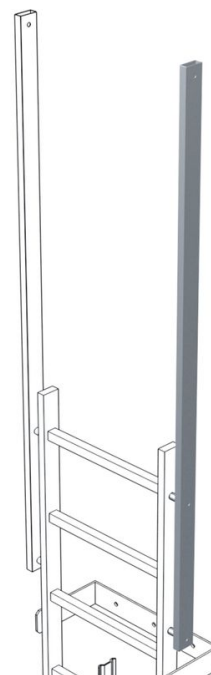

Montante di uscita, diritto

- 43243

Descrizione del prodotto

- Dimensioni staggio 60 x 25 mm.
- Lunghezza totale: 1.770 mm.
- Lunghezza utile: 1.380 mm.
- Prezzo per staggio.

Suggerimenti e caratteristiche speciali

Di serie per ogni salita/discesa sono necessari due staggi/parapetti. I prezzi sotto riportati si riferiscono ai singoli staggi/parapetti.

Caratteristiche del prodotto

Garanzia	10 anni
Materiale	Acciaio zincato
Peso	4.7 kg