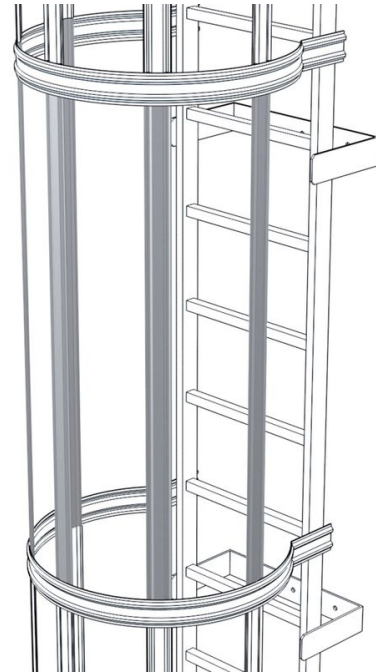

## Descrizione del prodotto

- Puntone forato e profilato.
- Lunghezza: 1.400 mm. Larghezza: 66 mm.

## Caratteristiche del prodotto

Materiale

**Acciaio zincato**

Peso

**2.2 kg**