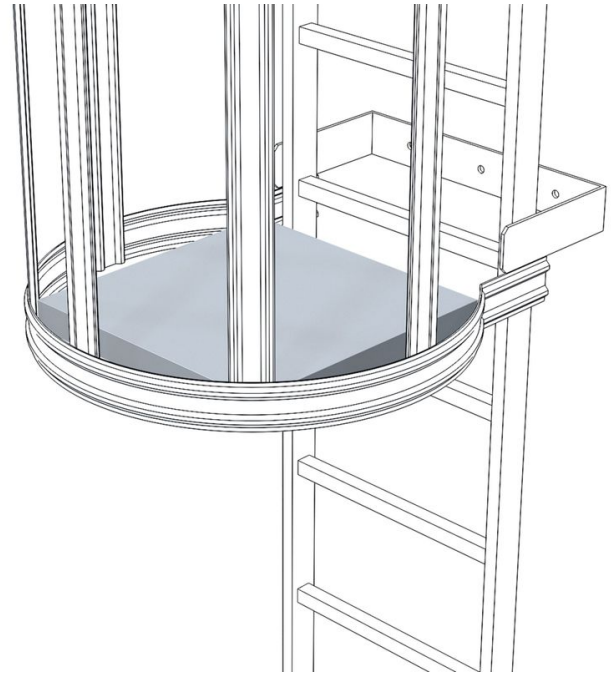

Piattaforma di riposo 520 x 550 mm - 43255

Descrizione del prodotto

- Ripiegabile, da installare a scelta in un secondo tempo.
- Utilizzabile con permesso speciale come piattaforma di riposo per scale a una rampa con gabbia di protezione per la schiena di 10,0 m o 6,0 m (su macchine).
- Da impiegare anche come pedana rigida, applicando una vite.

Caratteristiche del prodotto

Materiale	Peso
Acciaio zincato	17 kg