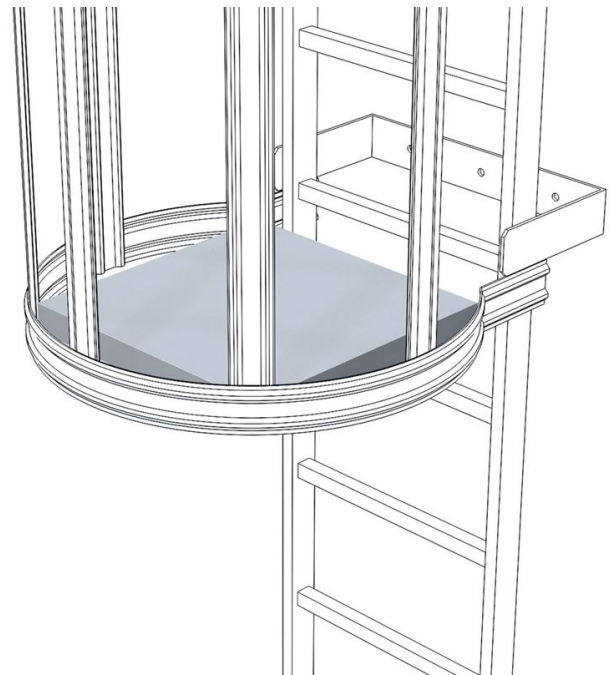

Piattaforma di riposo 520 x 550 mm - 43255

Descrizione del prodotto

- Ripiegabile, da installare a scelta in un secondo tempo.
- Da utilizzare come piattaforma di riposo per scale a pioli a una corsia dotate di gabbia di protezione, con altezze superiori a 10,0 m o, previa autorizzazione speciale, a 6,0 m.
- Da impiegare anche come pedana rigida, applicando una vite.