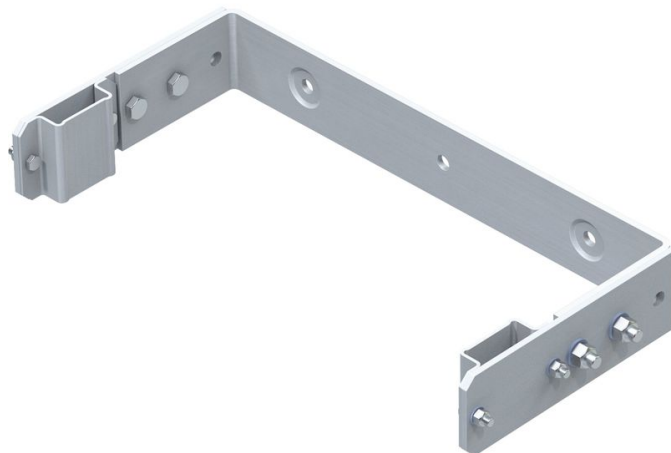

Supporto a parete, staffa a U, regolabile - 43258

Descrizione del prodotto

- Regolabile da 200 a 250 mm.
- Distanza tra i fori: 332 mm.
- Dimensioni esterne staffa: 532 mm.

Caratteristiche del prodotto

Garanzia	10 anni
Materiale	Acciaio zincato
Peso	5.9 kg