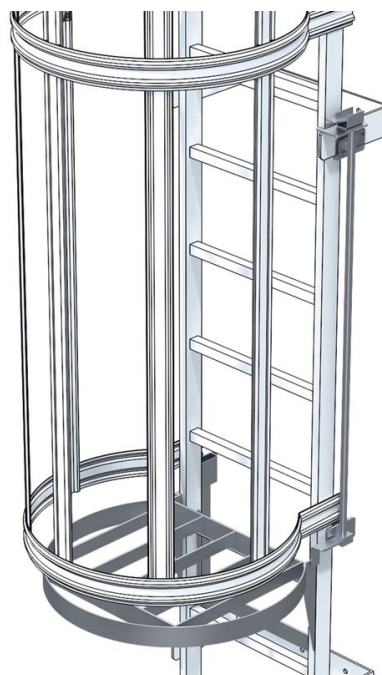

Piattaforma girevole con scatto d'emergenza - 43265

Descrizione del prodotto

- Comando a pedale.
- Apertura mediante un meccanismo a molla coperto.
- Attivazione di emergenza secondo la norma DIN 14 094-1.