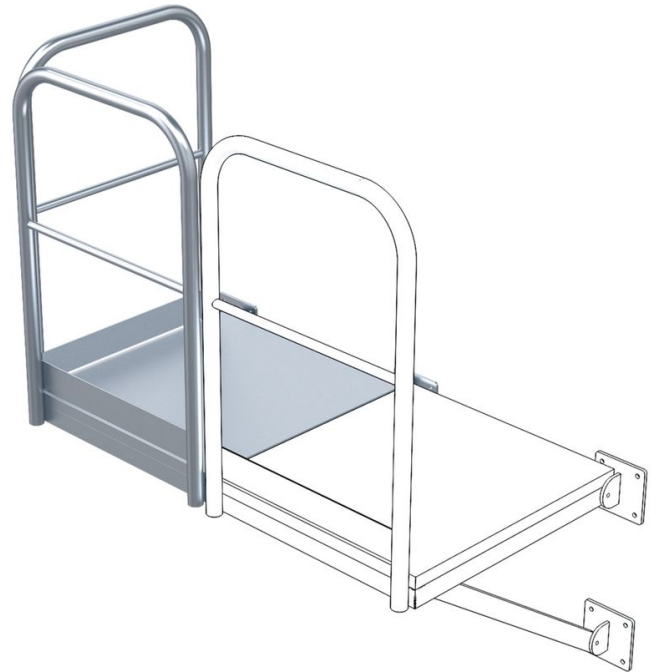

## Pedana base - 43270

### Descrizione del prodotto

- Rivestimento in grigliato e 2 mensole applicate.
- Ringhiera su un lato longitudinale e frontale.
- Carico superficiale 4 kN/m<sup>2</sup>.
- Carico unitario 2 kN.

### Suggerimenti e caratteristiche speciali

Utilizzabile come scaletta di salita o discesa dalla scala. Utilizzabile alla sinistra e alla destra della scala.

### Caratteristiche del prodotto

Dimensioni (larghezza × profondità)	800mm × 860mm
Larghezza	800 mm
Materiale	Acciaio zincato
Peso	75 kg
Profondità	860 mm

ZARGES GmbH

Oberdorf 1

CH-8222 Beringen

Tel: +41 (0) 52 682 06 00