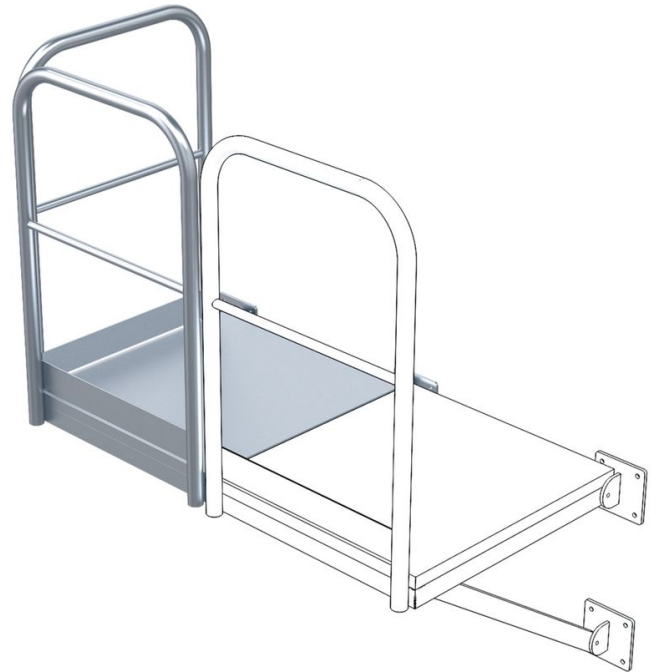

## Pedana base - 43275

### Descrizione del prodotto

- Rivestimento in grigliato e 2 mensole applicate.
- Ringhiera su un lato longitudinale e frontale.
- Carico superficiale 4 kN/m<sup>2</sup>.
- Carico unitario 2 kN.

### Suggerimenti e caratteristiche speciali

Utilizzabile come scaletta di salita o discesa dalla scala. Utilizzabile alla sinistra e alla destra della scala.

### Caratteristiche del prodotto

Dimensioni (larghezza × profondità)	940mm × 1.000mm
Larghezza	940 mm
Materiale	Acciaio zincato
Peso	86 kg
Profondità	1000 mm

ZARGES GmbH

Oberdorf 1

CH-8222 Beringen

Tel: +41 (0) 52 682 06 00