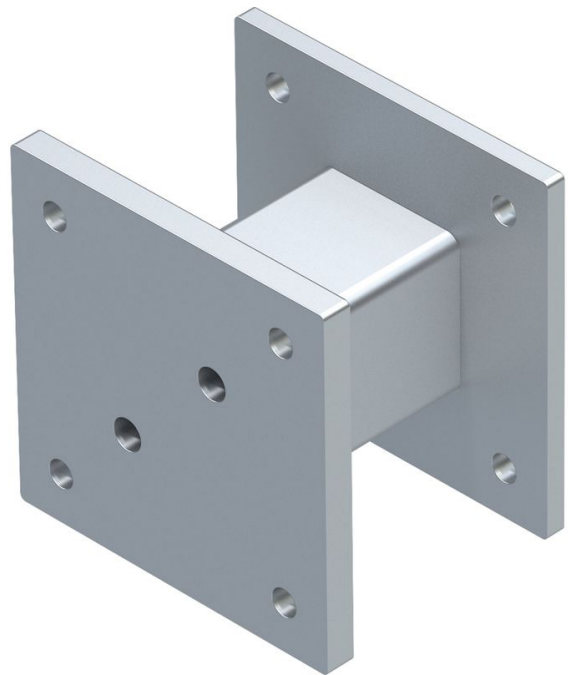

Segmenti distanziatori - 43280

Descrizione del prodotto

- Per piattaforme base e ampliate per il collegamento a ponte dell'isolamento termico.
- Utilizzabile per i pannelli delle piattaforme standard.

Caratteristiche del prodotto

Materiale	Acciaio zincato
Peso	8 kg
Profondità	140 mm

ZARGES GmbH

Oberdorf 1

CH-8222 Beringen

Tel: +41 (0) 52 682 06 00

Fax: +41 (0) 52 682 06 04

schweiz@zarges.ch

www.zarges.com/ch-it