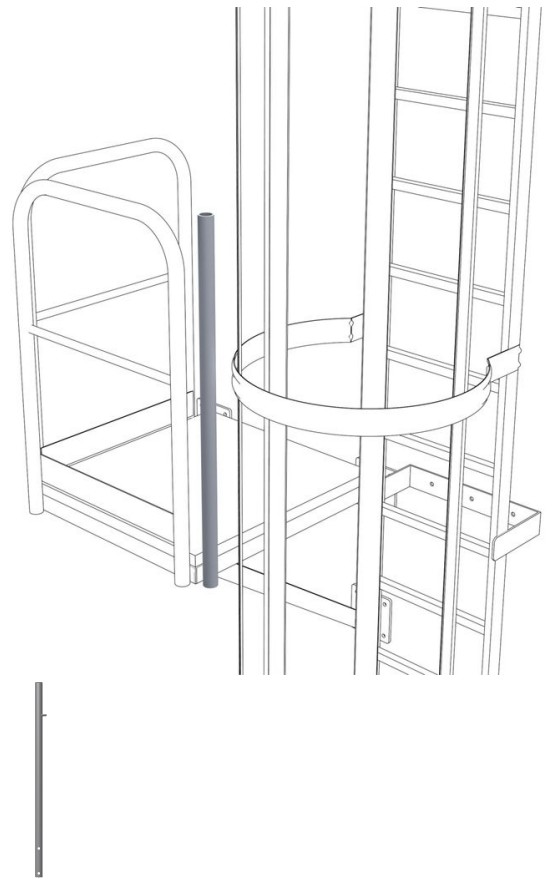

Traversino di collegamento

RS - 43320

Descrizione del prodotto

- Per ridurre al minimo lo spazio tra parapetto della pedana e cesto di protezione posteriore.
- Lunghezza: 1.200 mm.

Caratteristiche del prodotto