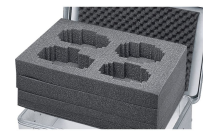

Rivestimento in materiale espanso - 43860

La protezione universale per oggetti delicati.

Descrizione del prodotto

- Rivestimento robusto e resistente all'abrasione grazie alla schiuma PE reticolata fisicamente nel pavimento e nelle pareti (peso volumetrico 40 kg/m³, spessore 11 mm) e al materiale espanso granulare nel coperchio.
- Facile da installare grazie alle pareti e alle coperture autoadesive. Il pavimento è incluso.
- Rivestimento robusto e resistente all'abrasione grazie alla schiuma PE nel fondo e nelle pareti (spessore 11 mm) e al materiale espanso granulare nel coperchio.
- Facile da installare grazie agli inserti in schiuma autoadesivi.
- Soluzione adatta alle serie K 424 XC, K 470, Eurobox e ZARGES Box.

Suggerimenti e caratteristiche speciali

Altri materiali e spessori di parete su richiesta

Caratteristiche del prodotto

Adatto per	40835
Dimensioni interne L x L x A	350 mm x 250 mm x 150 mm

Peso

0.3 kg

ZARGES GmbH