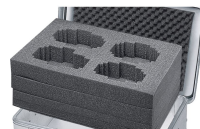

# Rivestimento in materiale espanso - 43863

La protezione universale per oggetti delicati.

## Descrizione del prodotto

- Rivestimento robusto e resistente all'abrasione grazie alla schiuma PE reticolata fisicamente nel pavimento e nelle pareti (peso volumetrico 40 kg/m<sup>3</sup>, spessore 11 mm) e al materiale espanso granulare nel coperchio.
- Facile da installare grazie alle pareti e alle coperture autoadesive. Il pavimento è incluso.
- Rivestimento robusto e resistente all'abrasione grazie alla schiuma PE nel fondo e nelle pareti (spessore 11 mm) e al materiale espanso granulare nel coperchio.
- Facile da installare grazie agli inserti in schiuma autoadesivi.
- Soluzione adatta alle serie K 424 XC, K 470, Eurobox e ZARGES Box.