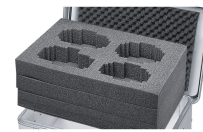

Rivestimento in materiale espanso - 43867

La protezione universale per oggetti delicati.

Descrizione del prodotto

- Rivestimento robusto e resistente all'abrasione grazie alla schiuma PE reticolata fisicamente nel pavimento e nelle pareti (peso volumetrico 40 kg/m³, spessore 11 mm) e al materiale espanso granulare nel coperchio.
- Facile da installare grazie alle pareti e alle coperture autoadesive. Il pavimento è incluso.
- Rivestimento robusto e resistente all'abrasione grazie alla schiuma PE nel fondo e nelle pareti (spessore 11 mm) e al materiale espanso granulare nel coperchio.
- Facile da installare grazie agli inserti in schiuma autoadesivi.
- Soluzione adatta alle serie K 424 XC, K 470, Eurobox e ZARGES Box.

Suggerimenti e caratteristiche speciali

Altri materiali e spessori di parete su richiesta

Caratteristiche del prodotto

Adatto per	40859
Dimensioni interne L x L x A	550 mm x 550 mm x 380 mm

Peso

1.1 kg

ZARGES GmbH