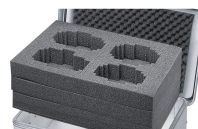

# Rivestimento in materiale espanso - 43868

La protezione universale per oggetti delicati.

## Descrizione del prodotto

- Rivestimento robusto e resistente all'abrasione grazie alla schiuma PE reticolata fisicamente nel pavimento e nelle pareti (peso volumetrico 40 kg/m<sup>3</sup>, spessore 11 mm) e al materiale espanso granulare nel coperchio.
- Facile da installare grazie alle pareti e alle coperture autoadesive. Il pavimento è incluso.
- Rivestimento robusto e resistente all'abrasione grazie alla schiuma PE nel fondo e nelle pareti (spessore 11 mm) e al materiale espanso granulare nel coperchio.
- Facile da installare grazie agli inserti in schiuma autoadesivi.
- Soluzione adatta alle serie K 424 XC, K 470, Eurobox e ZARGES Box.

## Caratteristiche del prodotto

Adatto per	40836
Dimensioni interne L x L x A	550 mm x 550 mm x 580 mm

Peso

1.1 kg

ZARGES GmbH

Oberdorf 1

CH-8222 Beringen

Tel: +41 (0) 52 682 06 00