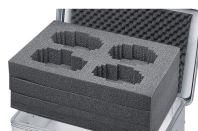

# Rivestimento in materiale espanso - 43871

La protezione universale per oggetti delicati.

## Descrizione del prodotto

- Rivestimento robusto e resistente all'abrasione grazie alla schiuma PE reticolata fisicamente nel pavimento e nelle pareti (peso volumetrico 40 kg/m<sup>3</sup>, spessore 11 mm) e al materiale espanso granulare nel coperchio.
- Facile da installare grazie alle pareti e alle coperture autoadesive. Il pavimento è incluso.
- Rivestimento robusto e resistente all'abrasione grazie alla schiuma PE nel fondo e nelle pareti (spessore 11 mm) e al materiale espanso granulare nel coperchio.
- Facile da installare grazie agli inserti in schiuma autoadesivi.
- Soluzione adatta alle serie K 424 XC, K 470, Eurobox e ZARGES Box.