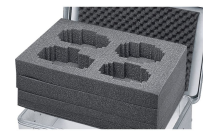

Rivestimento in materiale espanso - 43881

La protezione universale per oggetti delicati.

Descrizione del prodotto

- Rivestimento robusto e resistente all'abrasione grazie alla schiuma PE reticolata fisicamente nel pavimento e nelle pareti (peso volumetrico 40 kg/m³, spessore 11 mm) e al materiale espanso granulare nel coperchio.
- Facile da installare grazie alle pareti e alle coperture autoadesive. Il pavimento è incluso.
- Rivestimento robusto e resistente all'abrasione grazie alla schiuma PE nel fondo e nelle pareti (spessore 11 mm) e al materiale espanso granulare nel coperchio.
- Facile da installare grazie agli inserti in schiuma autoadesivi.
- Soluzione adatta alle serie K 424 XC, K 470, Eurobox e ZARGES Box.

Suggerimenti e caratteristiche speciali

Altri materiali e spessori di parete su richiesta

Caratteristiche del prodotto

Adatto per	40846
Dimensioni interne L x L x A	900 mm x 640 mm x 450 mm

Peso

1.2 kg

ZARGES GmbH