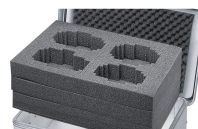

# Rivestimento in materiale espanso - 43882

La protezione universale per oggetti delicati.

## Descrizione del prodotto

- Rivestimento robusto e resistente all'abrasione grazie alla schiuma PE reticolata fisicamente nel pavimento e nelle pareti (peso volumetrico 40 kg/m<sup>3</sup>, spessore 11 mm) e al materiale espanso granulare nel coperchio.
- Facile da installare grazie alle pareti e alle coperture autoadesive. Il pavimento è incluso.
- Rivestimento robusto e resistente all'abrasione grazie alla schiuma PE nel fondo e nelle pareti (spessore 11 mm) e al materiale espanso granulare nel coperchio.
- Facile da installare grazie agli inserti in schiuma autoadesivi.
- Soluzione adatta alle serie K 424 XC, K 470, Eurobox e ZARGES Box.

## Caratteristiche del prodotto

Adatto per	40567
Dimensioni interne L x L x A	950 mm x 450 mm x 380 mm

Peso

1.2 kg

ZARGES GmbH

Oberdorf 1

CH-8222 Beringen

Tel: +41 (0) 52 682 06 00