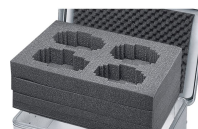

Rivestimento in materiale espanso - 43883

La protezione universale per oggetti delicati.

Descrizione del prodotto

- Rivestimento robusto e resistente all'abrasione grazie alla schiuma PE reticolata fisicamente nel pavimento e nelle pareti (peso volumetrico 40 kg/m³, spessore 11 mm) e al materiale espanso granulare nel coperchio.
- Facile da installare grazie alle pareti e alle coperture autoadesive. Il pavimento è incluso.
- Rivestimento robusto e resistente all'abrasione grazie alla schiuma PE nel fondo e nelle pareti (spessore 11 mm) e al materiale espanso granulare nel coperchio.
- Facile da installare grazie agli inserti in schiuma autoadesivi.
- Soluzione adatta alle serie K 424 XC, K 470, Eurobox e ZARGES Box.

Suggerimenti e caratteristiche speciali

Altri materiali e spessori di parete su richiesta

Caratteristiche del prodotto

Adatto per	40710
Dimensioni interne L x L x A	1.150 mm × 250 mm × 220 mm

Peso

1.2 kg

ZARGES GmbH