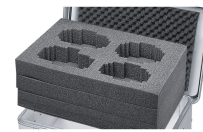

Rivestimento in materiale espanso - 43886

La protezione universale per oggetti delicati.

Descrizione del prodotto

- Rivestimento robusto e resistente all'abrasione grazie alla schiuma PE reticolata fisicamente nel pavimento e nelle pareti (peso volumetrico 40 kg/m³, spessore 11 mm) e al materiale espanso granulare nel coperchio.
- Facile da installare grazie alle pareti e alle coperture autoadesive. Il pavimento è incluso.
- Rivestimento robusto e resistente all'abrasione grazie alla schiuma PE nel fondo e nelle pareti (spessore 11 mm) e al materiale espanso granulare nel coperchio.
- Facile da installare grazie agli inserti in schiuma autoadesivi.
- Soluzione adatta alle serie K 424 XC, K 470, Eurobox e ZARGES Box.

Suggerimenti e caratteristiche speciali

Altri materiali e spessori di parete su richiesta

Caratteristiche del prodotto

Adatto per	40876
Dimensioni interne L x L x A	1.650 mm × 750 mm × 670 mm

Peso

1.2 kg

ZARGES GmbH