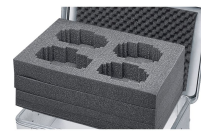

## Descrizione del prodotto

- Rivestimento robusto e resistente all'abrasione grazie alla schiuma PE reticolata fisicamente nel pavimento e nelle pareti (peso volumetrico 40 kg/m<sup>3</sup>, spessore 11 mm) e al materiale espanso granulare nel coperchio.
- Facile da installare grazie alle pareti e alle coperture autoadesive. Il pavimento è incluso.
- Rivestimento robusto e resistente all'abrasione grazie alla schiuma PE nel fondo e nelle pareti (spessore 11 mm) e al materiale espanso granulare nel coperchio.
- Facile da installare grazie agli inserti in schiuma autoadesivi.
- Soluzione adatta alle serie K 424 XC, K 470, Eurobox e ZARGES Box.