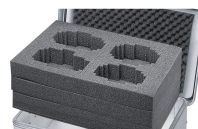

Rivestimento in materiale espanso - 43890

La protezione universale per oggetti delicati.

Descrizione del prodotto

- Rivestimento robusto e resistente all'abrasione grazie alla schiuma PE reticolata fisicamente nel pavimento e nelle pareti (peso volumetrico 40 kg/m³, spessore 11 mm) e al materiale espanso granulare nel coperchio.
- Facile da installare grazie alle pareti e alle coperture autoadesive. Il pavimento è incluso.
- Rivestimento robusto e resistente all'abrasione grazie alla schiuma PE nel fondo e nelle pareti (spessore 11 mm) e al materiale espanso granulare nel coperchio.
- Facile da installare grazie agli inserti in schiuma autoadesivi.
- Soluzione adatta alle serie K 424 XC, K 470, Eurobox e ZARGES Box.

Suggerimenti e caratteristiche speciali

Altri materiali e spessori di parete su richiesta

Caratteristiche del prodotto

Adatto per	41815
Dimensioni interne L x L x A	910 mm x 350 mm x 380 mm

Peso

1.5 kg

ZARGES GmbH