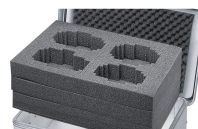

# Rivestimento in materiale espanso - 43891

La protezione universale per oggetti delicati.

## Descrizione del prodotto

- Rivestimento robusto e resistente all'abrasione grazie alla schiuma PE reticolata fisicamente nel pavimento e nelle pareti (peso volumetrico 40 kg/m<sup>3</sup>, spessore 11 mm) e al materiale espanso granulare nel coperchio.
- Facile da installare grazie alle pareti e alle coperture autoadesive. Il pavimento è incluso.
- Rivestimento robusto e resistente all'abrasione grazie alla schiuma PE nel fondo e nelle pareti (spessore 11 mm) e al materiale espanso granulare nel coperchio.
- Facile da installare grazie agli inserti in schiuma autoadesivi.
- Soluzione adatta alle serie K 424 XC, K 470, Eurobox e ZARGES Box.