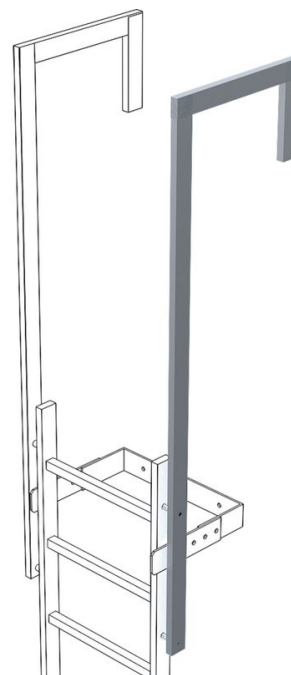

Ringhiera di uscita senza fissaggio a terra - 44049

Descrizione del prodotto

- Dimensioni staggio 60 x 25 mm.
- Lunghezza totale: 1.770 mm.
- Portata: 500 mm.
- Lunghezza utile: 1.380 mm.
- Prezzo per staggio.

Suggerimenti e caratteristiche speciali

Di serie per ogni salita/discesa sono necessari due staggi/parapetti. I prezzi sotto riportati si riferiscono ai singoli staggi/parapetti.

Caratteristiche del prodotto