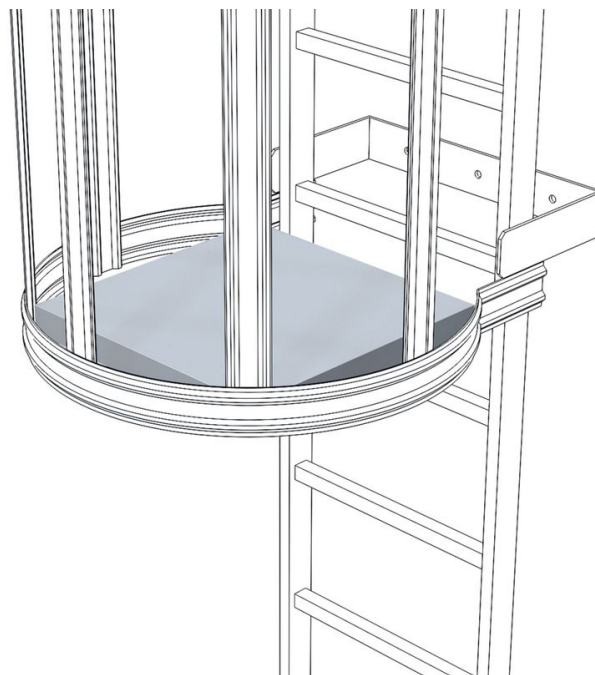

Piattaforma di riposo 520 x 550 mm - 44255

Descrizione del prodotto

- Ripiegabile, da installare a scelta in un secondo tempo.
- Da utilizzare come piattaforma di riposo per scale a pioli a una corsia dotate di gabbia di protezione, con altezze superiori a 10,0 m o, previa autorizzazione speciale, a 6,0 m.
- Da impiegare anche come pedana rigida, applicando una vite.