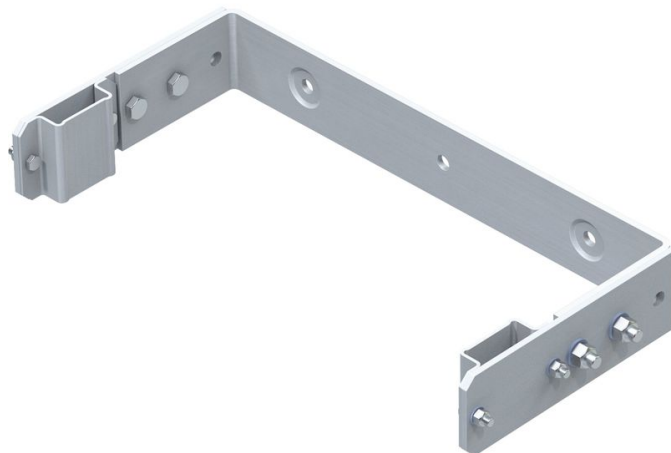

Supporto a parete, staffa a U, regolabile - 44258

Descrizione del prodotto

- Regolabile da 200 a 250 mm.
- Distanza tra i fori: 332 mm.
- Dimensioni esterne staffa: 532 mm.

Caratteristiche del prodotto

Garanzia	10 anni
Materiale	Acciaio inossidabile
Peso	5.9 kg