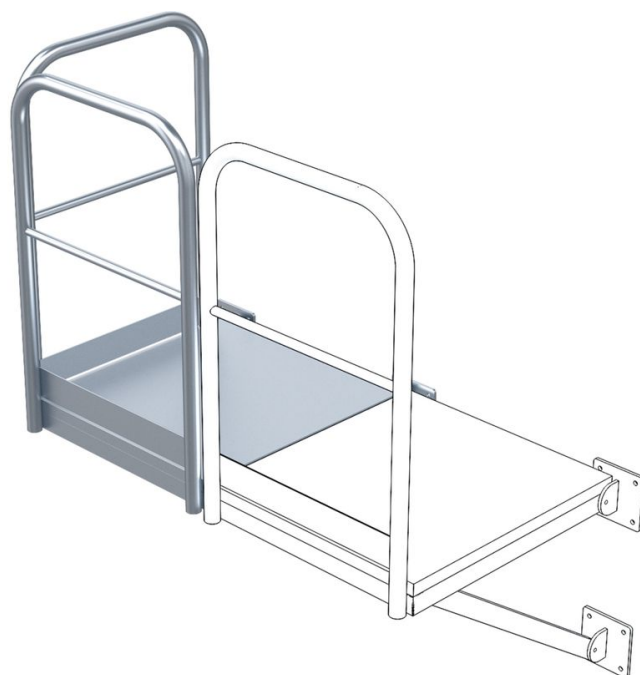

Pedana base - 44270

Descrizione del prodotto

- Rivestimento in grigliato e 2 mensole applicate.
- Ringhiera su un lato longitudinale e frontale.
- Carico superficiale 3,5 kN/m².
- Carico singolo 1,5 kN.

Suggerimenti e caratteristiche speciali

Utilizzabile come scaletta di salita o discesa dalla scala. Utilizzabile alla sinistra e alla destra della scala.

Caratteristiche del prodotto

Dimensioni (larghezza × profondità)	800mm × 860mm
Larghezza	800 mm
Materiale	Acciaio inossidabile
Peso	75 kg
Profondità	860 mm