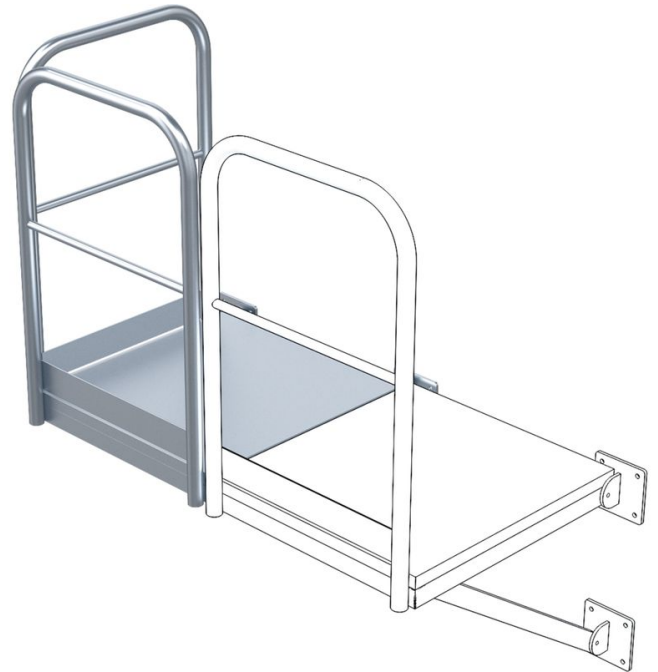

## Pedana base - 44270

### Descrizione del prodotto

- Rivestimento in grigliato e 2 mensole applicate.
- Ringhiera su un lato longitudinale e frontale.
- Carico superficiale 4 kN/m<sup>2</sup>.
- Carico unitario 2 kN.

### Suggerimenti e caratteristiche speciali

Utilizzabile come scaletta di salita o discesa dalla scala. Utilizzabile alla sinistra e alla destra della scala.

### Caratteristiche del prodotto

Dimensioni (larghezza × profondità)	800mm × 860mm
Larghezza	800 mm
Materiale	Acciaio inossidabile
Peso	75 kg
Profondità	860 mm

ZARGES GmbH

Oberdorf 1

CH-8222 Beringen

Tel: +41 (0) 52 682 06 00