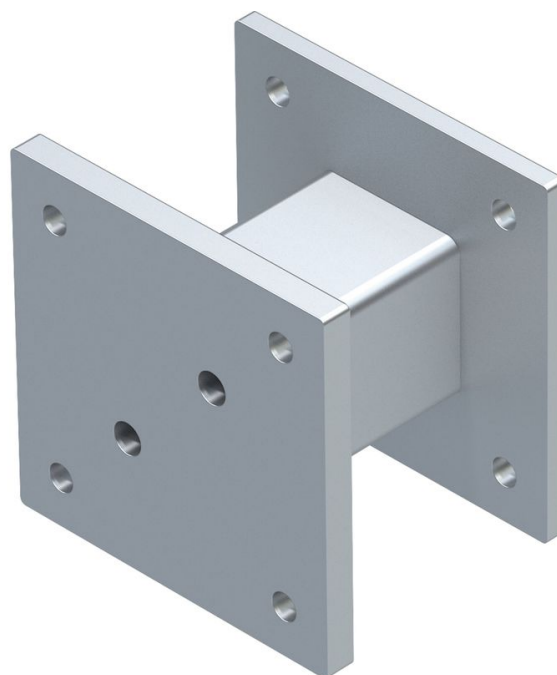

# Segmenti distanziatori - 44280

## Descrizione del prodotto

- Per piattaforme base e ampliate per il collegamento a ponte dell'isolamento termico.
- Utilizzabile per i pannelli delle piattaforme standard.

## Caratteristiche del prodotto

Materiale	Acciaio inossidabile
Peso	8 kg
Profondità	140 mm

ZARGES GmbH

Oberdorf 1

CH-8222 Beringen

Tel: +41 (0) 52 682 06 00

Fax: +41 (0) 52 682 06 04

[schweiz@zarges.ch](mailto:schweiz@zarges.ch)