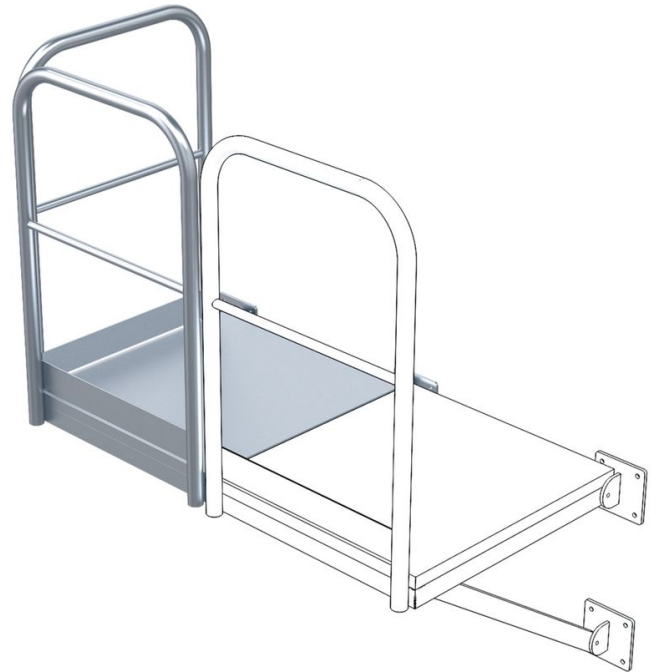

## Pedana base - 44325

### Descrizione del prodotto

- Rivestimento in grigliato e 2 mensole applicate.
- Ringhiera su un lato longitudinale e frontale.
- Carico superficiale 4 kN/m<sup>2</sup>.
- Carico unitario 2 kN.

### Suggerimenti e caratteristiche speciali

Utilizzabile come scaletta di salita o discesa dalla scala. Utilizzabile alla sinistra e alla destra della scala.

### Caratteristiche del prodotto

Dimensioni (larghezza × profondità)	940mm × 1.000mm
Larghezza	940 mm
Materiale	Acciaio inossidabile
Peso	86 kg
Profondità	1000 mm

ZARGES GmbH

Oberdorf 1

CH-8222 Beringen

Tel: +41 (0) 52 682 06 00