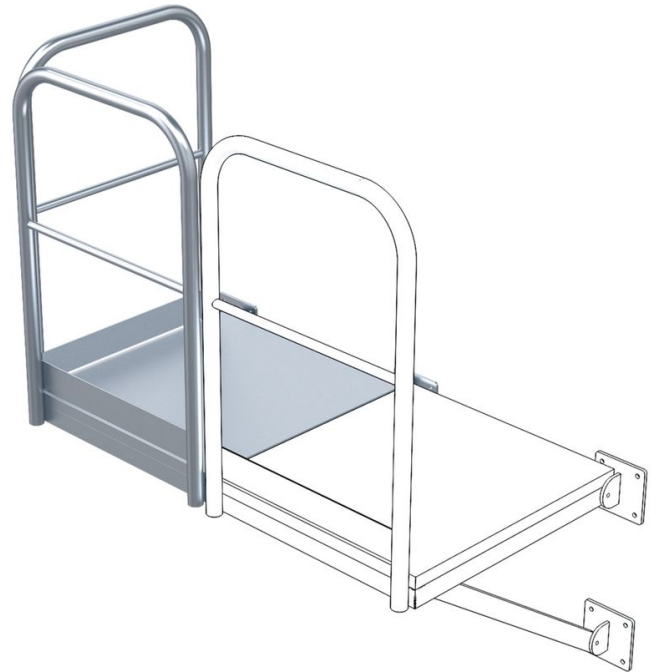

## Pedana base - 44325

### Descrizione del prodotto

- Rivestimento in grigliato e 2 mensole applicate.
- Ringhiera su un lato longitudinale e frontale.
- Carico superficiale 3,5 kN/m<sup>2</sup>.
- Carico singolo 1,5 kN.

### Suggerimenti e caratteristiche speciali

Utilizzabile come scaletta di salita o discesa dalla scala. Utilizzabile alla sinistra e alla destra della scala.

### Caratteristiche del prodotto

Dimensioni (larghezza × profondità)	940mm × 1.000mm
Larghezza	940 mm
Materiale	Acciaio inossidabile
Peso	86 kg
Profondità	1000 mm

ZARGES GmbH

Oberdorf 1

CH-8222 Beringen

Tel: +41 (0) 52 682 06 00