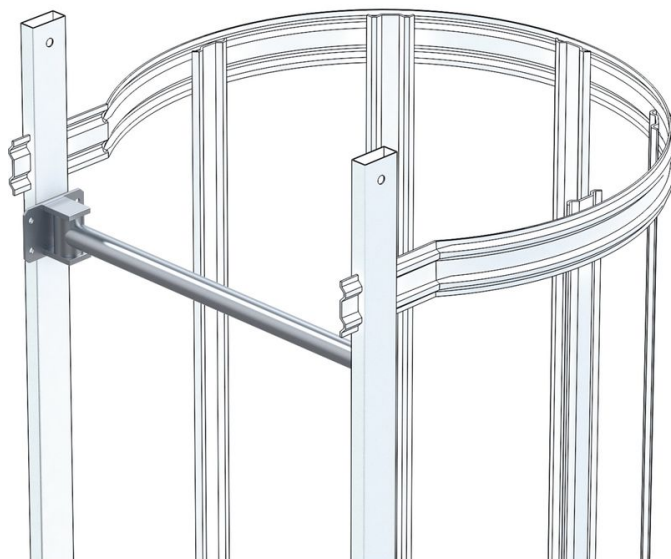

Barra di sicurezza con meccanismo a molla - 44521

Descrizione del prodotto

- Versione monobraccio.
- Chiusura automatica con meccanismo a molla coperto.
- Rivestimento rosso.
- Per una soluzione conforme alle norme, consigliamo la barriera di sicurezza a staffa (43502, 44522).