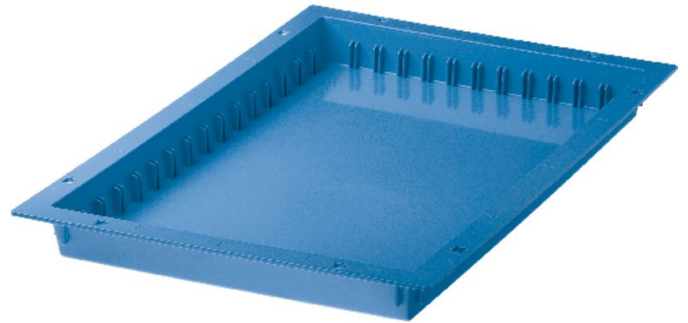

Moduli ABS e cesti modulari ABS - 46011

Descrizione del prodotto

- In alchilbenzensolfonato (ABS), azzurro.
- Moduli e cesti modulari impilabili e inseribili.
- Resistente alla temperatura fino a 85°C.
- Fondo chiuso, protezione sicura in caso di fuoriuscite di liquidi, polvere e sporco.
- Semplice applicazione dei supporti etichette, indipendentemente dalla posizione dei divisori longitudinali e trasversali.
- Divisibile in modo variabile.
- Previsto per l'inserimento nella parete di supporto e su barre telescopiche e predisposto per l'arresto estrattore.

Caratteristiche del prodotto

Descrizione	Modulo ABS
Larghezza	400 mm
Lunghezza	600 mm
Misure	600 mm × 400 mm × 50 mm
Peso	1 kg

ZARGES GmbH

Oberdorf 1

CH-8222 Beringen

Tel: +41 (0) 52 682 06 00

Fax: +41 (0) 52 682 06 04