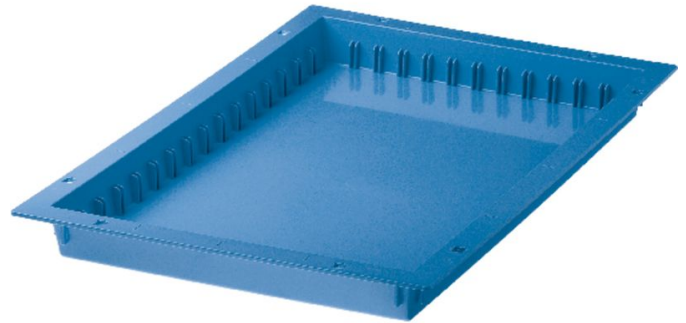

# Moduli ABS e cesti modulari ABS - 46011

## Descrizione del prodotto

- In alchilbenzensolfonato (ABS), azzurro.
- Moduli e cesti modulari impilabili e inseribili.
- Resistente alla temperatura fino a 85°C.
- Fondo chiuso, protezione sicura in caso di fuoriuscite di liquidi, polvere e sporco.
- Semplice applicazione dei supporti etichette, indipendentemente dalla posizione dei divisori longitudinali e trasversali.
- Divisibile in modo variabile.
- Previsto per l'inserimento nella parete di supporto e su barre telescopiche e predisposto per l'arresto estrattore.

## Caratteristiche del prodotto

Descrizione	Modulo ABS
Larghezza	400 mm
Lunghezza	600 mm
Misure	600 mm × 400 mm × 50 mm
Peso	1 kg

ZARGES GmbH

Oberdorf 1

CH-8222 Beringen

Tel: +41 (0) 52 682 06 00

Fax: +41 (0) 52 682 06 04