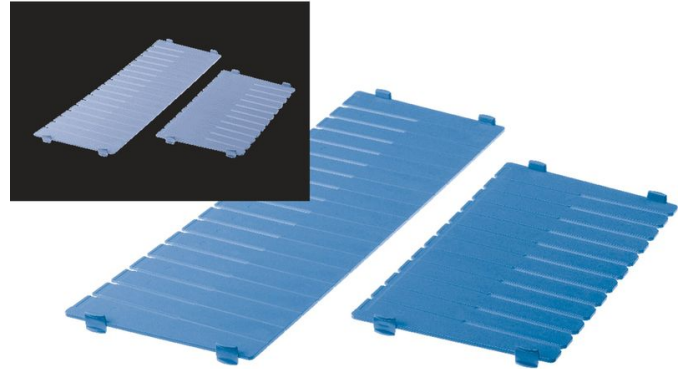

Divisore trasversale in ABS per cesti modulari - 46028

Descrizione del prodotto

- Resistente alla temperatura fino a 85°C.
- resistente alla rottura e agli urti.
- Stabil. di forma.
- Punti a rottura predisposta per divisione individuale.
- Con fessure per divisione longitudinale e trasversale.

Caratteristiche del prodotto

Lunghezza	400 mm
Misure LxH	400 mm × 200 mm
Peso	0.2 kg

ZARGES GmbH

Oberdorf 1

CH-8222 Beringen

Tel: +41 (0) 52 682 06 00

Fax: +41 (0) 52 682 06 04

schweiz@zarges.ch