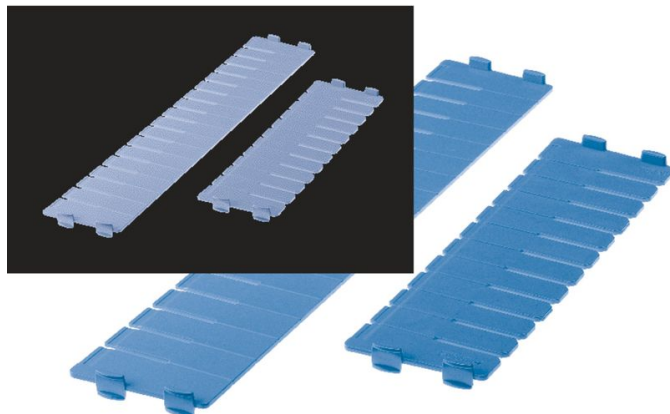

Divisore longitudinale in ABS per cesti modulari - 46030

Descrizione del prodotto

- Con fessure per divisione longitudinale e trasversale.

Caratteristiche del prodotto

Lunghezza	400 mm
Misure LxH	400 mm × 100 mm
Peso	0.1 kg