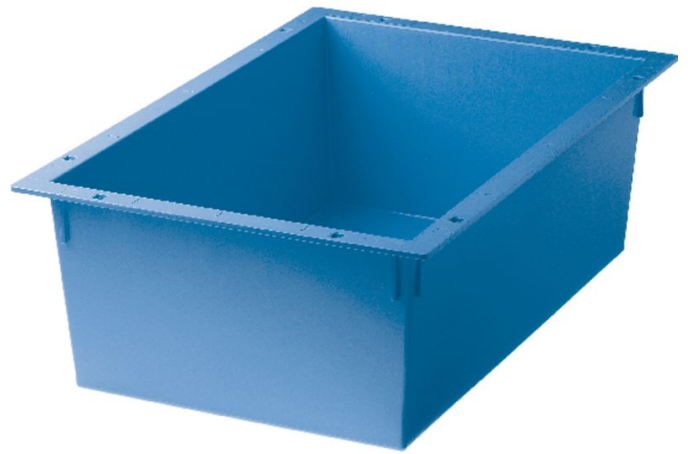

# Moduli ABS e cesti modulari ABS - 46200

## Descrizione del prodotto

- In alchilbenzensolfonato (ABS), azzurro.
- Moduli e cesti modulari impilabili e inseribili.
- Resistente alla temperatura fino a 85°C.
- Fondo chiuso, protezione sicura in caso di fuoriuscite di liquidi, polvere e sporco.
- Semplice applicazione dei supporti etichette, indipendentemente dalla posizione dei divisori longitudinali e trasversali.
- Divisibile in modo variabile.
- Previsto per l'inserimento nella parete di supporto e su barre telescopiche e predisposto per l'arresto estrattore.

## Caratteristiche del prodotto

Descrizione	Modulo ABS (non suddivisibile)
Larghezza	400 mm
Lunghezza	600 mm
Misure	600 mm × 400 mm × 200 mm
Peso	1.9 kg

ZARGES GmbH

Oberdorf 1

CH-8222 Beringen

Tel: +41 (0) 52 682 06 00