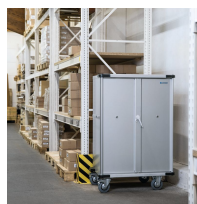

Carrello armadio universale W 105 N - 46500

Descrizione del prodotto

- Carrello armadio funzionale per biancheria pulita, sporca e tanti altri articoli
- Veicolo armadio in lega leggera anodizzata, per impieghi vari.
- Vano interno liscio; nessun sottosquadro / ombra di lavaggio (la dimensione interna corrisponde alla dimensione di passaggio libero).
- Opzionalmente con vita interna personalizzata.
- Con impiego di opportune ruote da carrello speciali, anche adatto per impianti di lavaggio container.
- Di serie con fondo intermedio montato fisso (a eccezione di 41861 e 41862)
- Maniglia ergonomica in profilato di alluminio anodizzato sul lato ruote.
- Carrello: 2 ruote orientabili e 2 ruote d'appoggio in disposizione ad angolo, Ø 200 mm, scorrevoli, rivestimento in gomma, "senza traccia", con dischi di protezione.

Caratteristiche del prodotto

Capacità	837 l
Dimensioni esterne max. L x P x A	1.236 mm × 600 mm × 1.735 mm
Dimensioni interne L x L x A	1.120 mm × 528 mm × 1.415 mm
Peso	72 kg

ZARGES GmbH

Oberdorf 1

CH-8222 Beringen