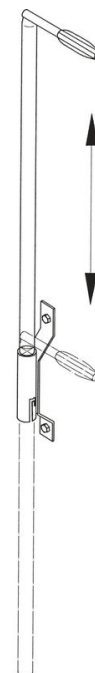

ausilio di accesso con maniglia protettiva, per fissaggio sullo staggio - 47210

Descrizione del prodotto

- Da fissare all'opera muraria.
- per il fissaggio al montante - abbassabile. Da impiegare su due lati.
- Materiale fornito: 1 barra di arresto e 1 bussola a innesto

Suggerimenti e caratteristiche speciali

Il materiale di fissaggio (tasselli ecc.) non è incluso nel materiale fornito.

Caratteristiche del prodotto

Dimensioni	45 mm
Lunghezza	1.6 m
Materiale	Acciaio zincato.
Peso	1.1 kg